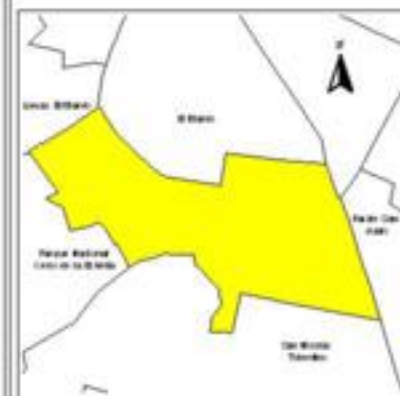

EVALUA DF
Consejo de Evaluación del
Desarrollo Social del
Distrito Federal

ÍNDICE DE DESARROLLO SOCIAL

Delegación: Iztapalapa
Colonia: Paraje San Juan Cerro
Grado de desarrollo: Bajo

Grado de Desarrollo Social

-  Muy bajo
-  Bajo
-  Medio
-  Alto
-  Sin dato

0.07 0 0.07 0.14 Kilómetros

Fuente: Elaboración propia con datos de Seduvi e INEGI